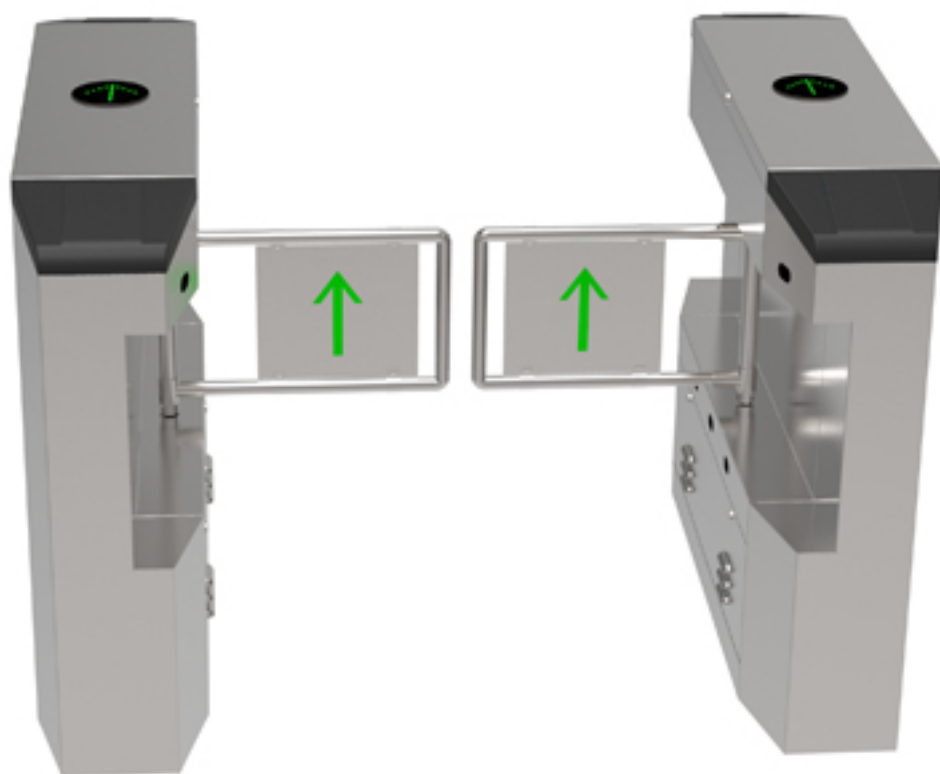

太原三辊闸翼闸摆闸现货直供带安装

产品名称	太原三辊闸翼闸摆闸现货直供带安装
生产厂家	太原飞凡科技有限公司
价格	2900.00/套
品牌	百胜
规格参数	规格:摆闸翼闸 型号:太原飞凡科技 发货地:山西太原
公司地址	太原市迎泽区双塔东街时代国际B1405室
联系电话	0351-2684302

产品详情

道闸机的种类有:三辊闸机、摆闸、翼闸,安全通道,全高门,摆门,半高自动感应门.以一个加工厂应用三辊闸为例,来表明一下怎样来挑选的商品.依据下列标准来挑选安全通道闸

1. 考虑到应用时的速率,在上下班时不容易出现长期等候状况
三辊闸机通行速率15-25人/分钟(在于应用习惯性和电子门禁响应速度),人们依照20人测算;
少必须5台三辊闸机(交接时间出入工作人员不容易矛盾);
2. 考虑到应用频率,在上下班时三辊闸的应用频率会贴近加工厂和旅游景点的差别;加工厂
工作人员在上下班时应用经常,旅游景点道闸机的应用分派在每日的时间段.
假如应用5台三辊闸机,上下班高峰时段应用频率可能贴近;假如应用频率的设备,5台设备能
够,可是假如应用40%频率的设备,总数必须13台之上;的商品用在的场地,充分发挥的功效.
摆闸E翼闸和三辊闸的顾客满意度,过去的时间里,持续日益增加,销售额也是持续展现增长
的趋势.欧通宝做为摆闸E翼闸和三辊闸的中国具度,过去的时间,工作中市场销售平稳高涨.
各项任务都提前准备得.
3. 考虑到使用期,使将来的设备维护保养和设备新成本费降低.假定应用5台设备,每人出入各
一次,每台设备每日工作中1200次,年工作中约四十万次;
挑选使用寿命100次之内的设备,则总体使用寿命2-三年,不上就一年会出现关键构件大规模
常见故障,必须换;挑选没有问题输出功率300-五百万次设备,关键构件可在5-十年没有问题
工作中,总体使用寿命十年之上;
4. 考虑到美观大方,在加工厂应用其总体的外型是为关键的.

靠海城市,半室外应用;一般机壳原材料E喷涂静电喷塑的三辊闸谨慎应用;少是AISI304不锈钢板,进口或别好;内部防腐蚀解决;原材料薄厚,凌角解决,金属拉丝解决.清理卡是以聚脂E高压聚乙烯E聚丙烯或硬质的纸型为原材料做成清理卡常规清理卡常规的表面热熔或黏合一层无纺布E含耐磨材料三氧化二铝或碳化硅无纺布E水砂纸E细沙布或具备清理工作能力的毛织物等清理原材料层按所述构造制做而成的规格型号的清理卡插进卡机中插下几回清理卡就可以将卡机接触点表面清理整洁为便捷并且显著可地卡机长期性一切正常运作一次的挥手一生的朋友,太原飞凡科技有限公司太原摆闸翼闸代理为您展示通道闸系列产品